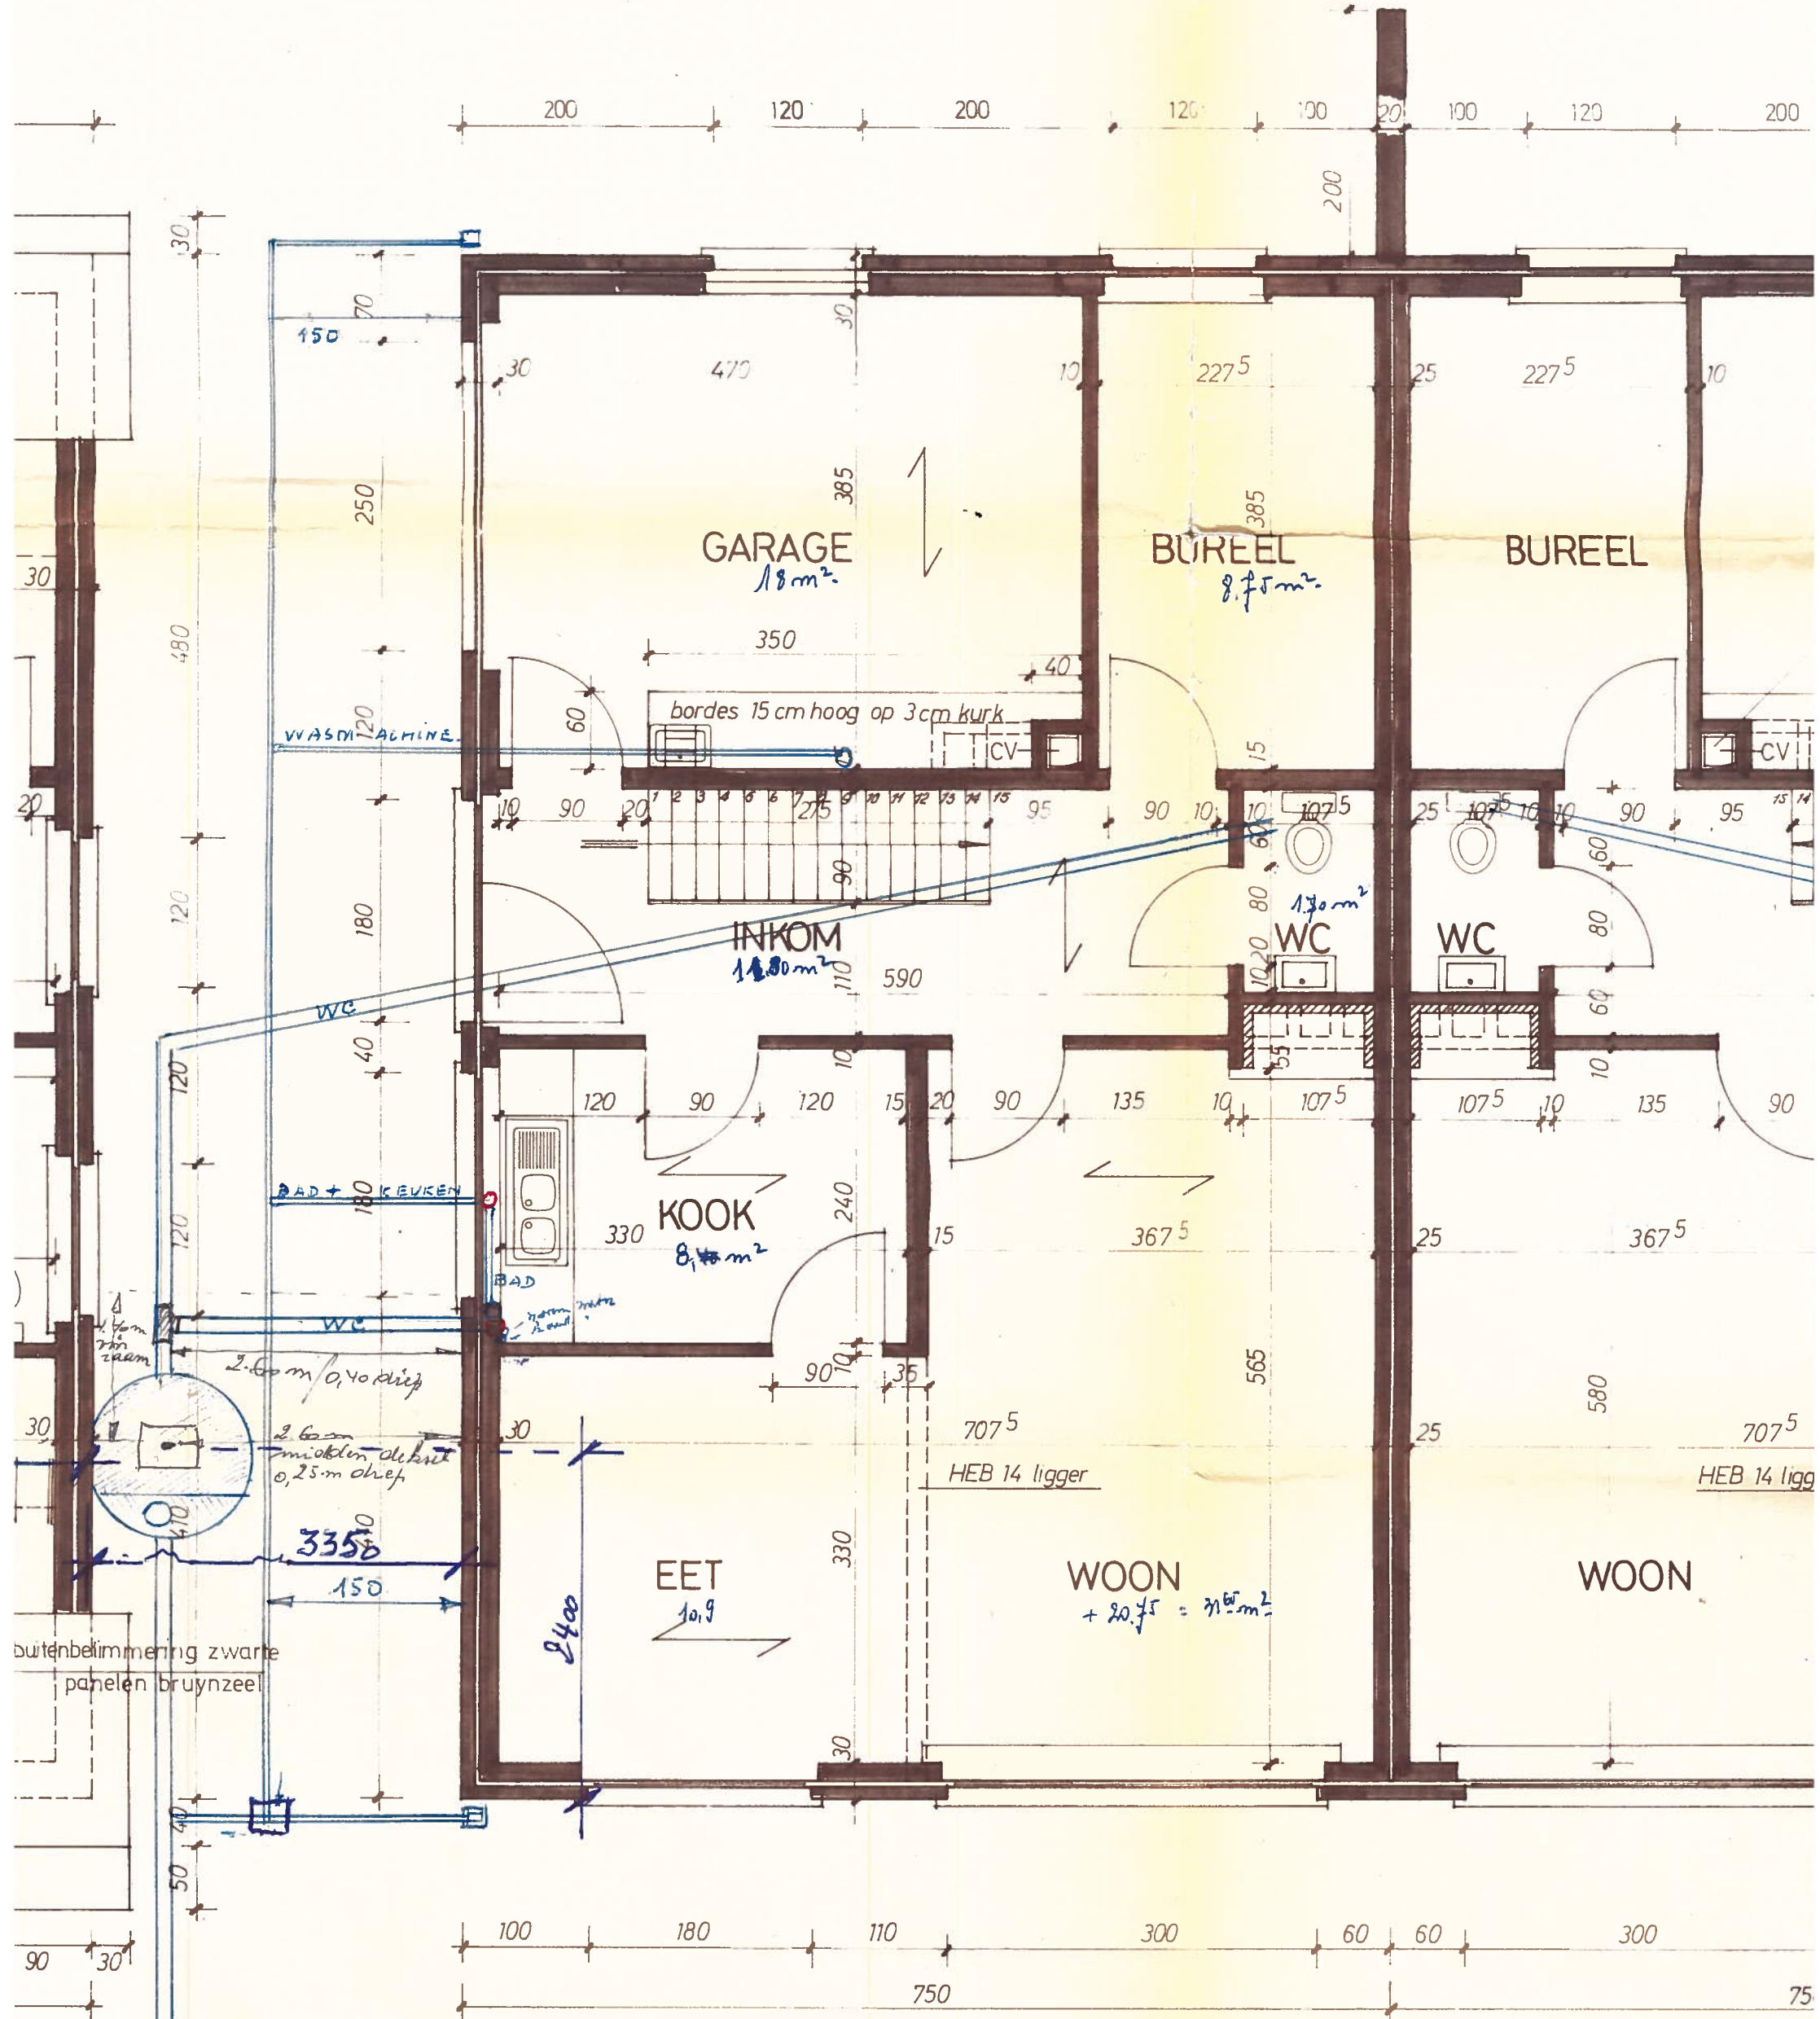

ZIJGEVEL OOST

GELUKVLOERS

KONTROLE

1,80

5,30